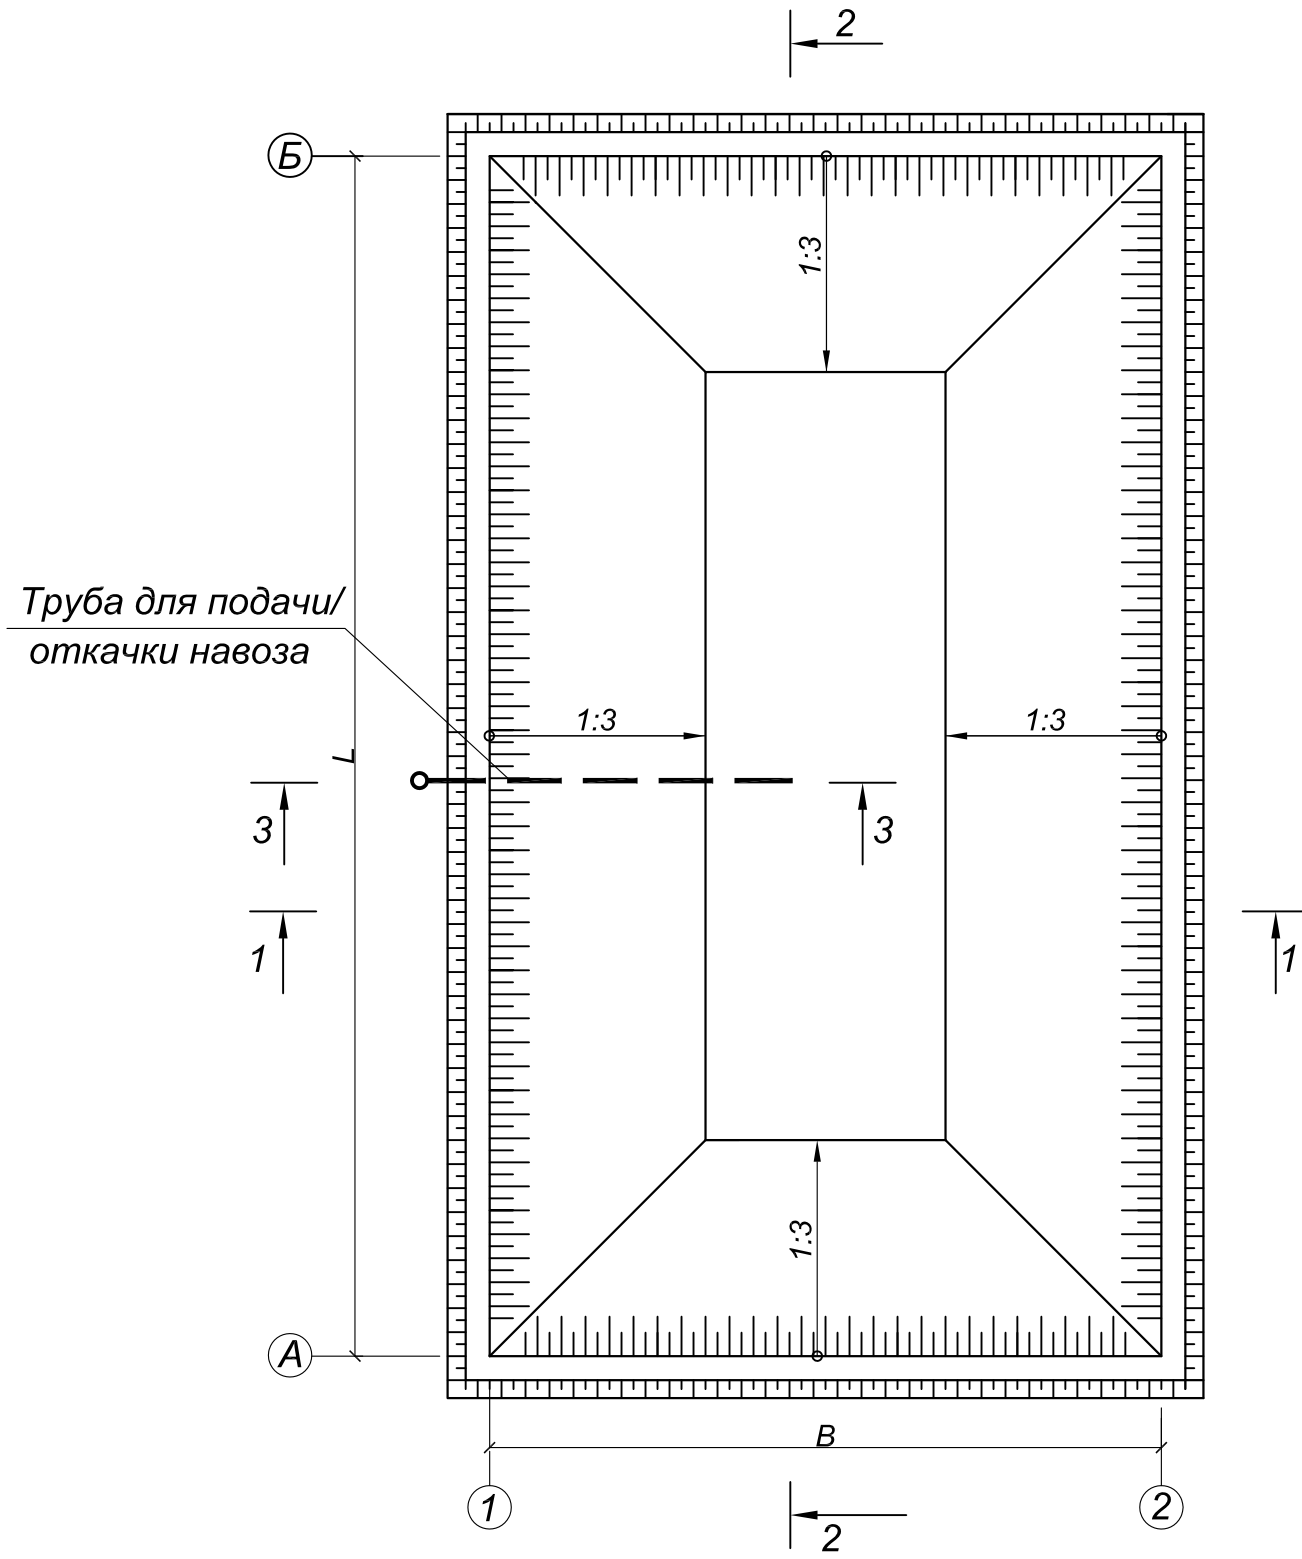

Крытая лагуна

План и разрез типовой лагуны

План