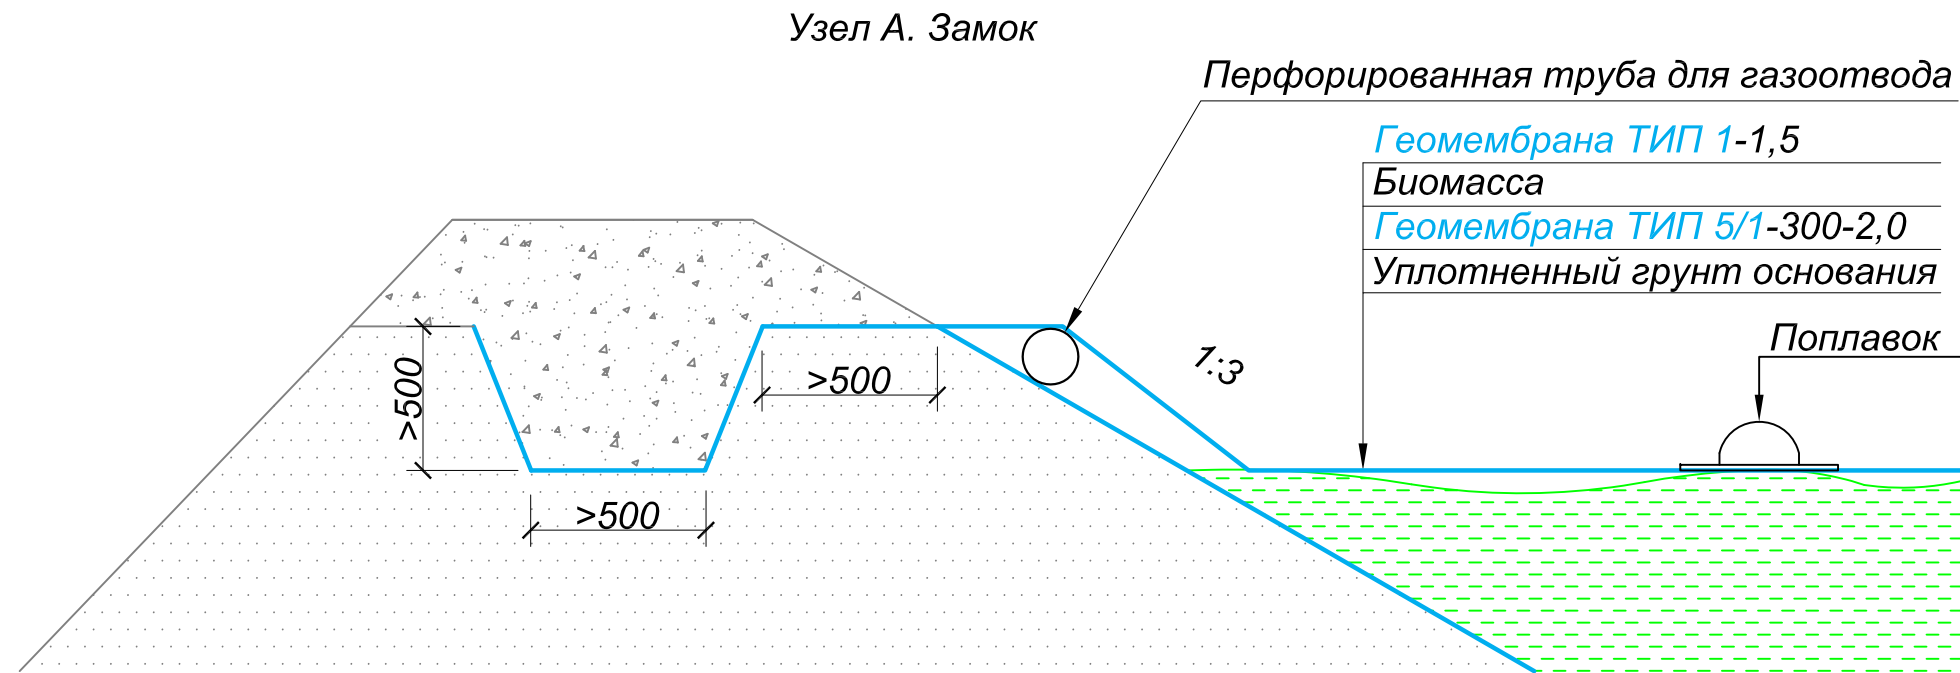

Крытая лагуна

Разрез 3-3

тел: +7(391)2695898
e-mail: info@texpolimer.ru

Стадия	Лист	Листов

Крытая лагуна

Узел Б. Примыкание геомембраны к трубе

тел: +7(391)2695898
e-mail: info@texpolimer.ru