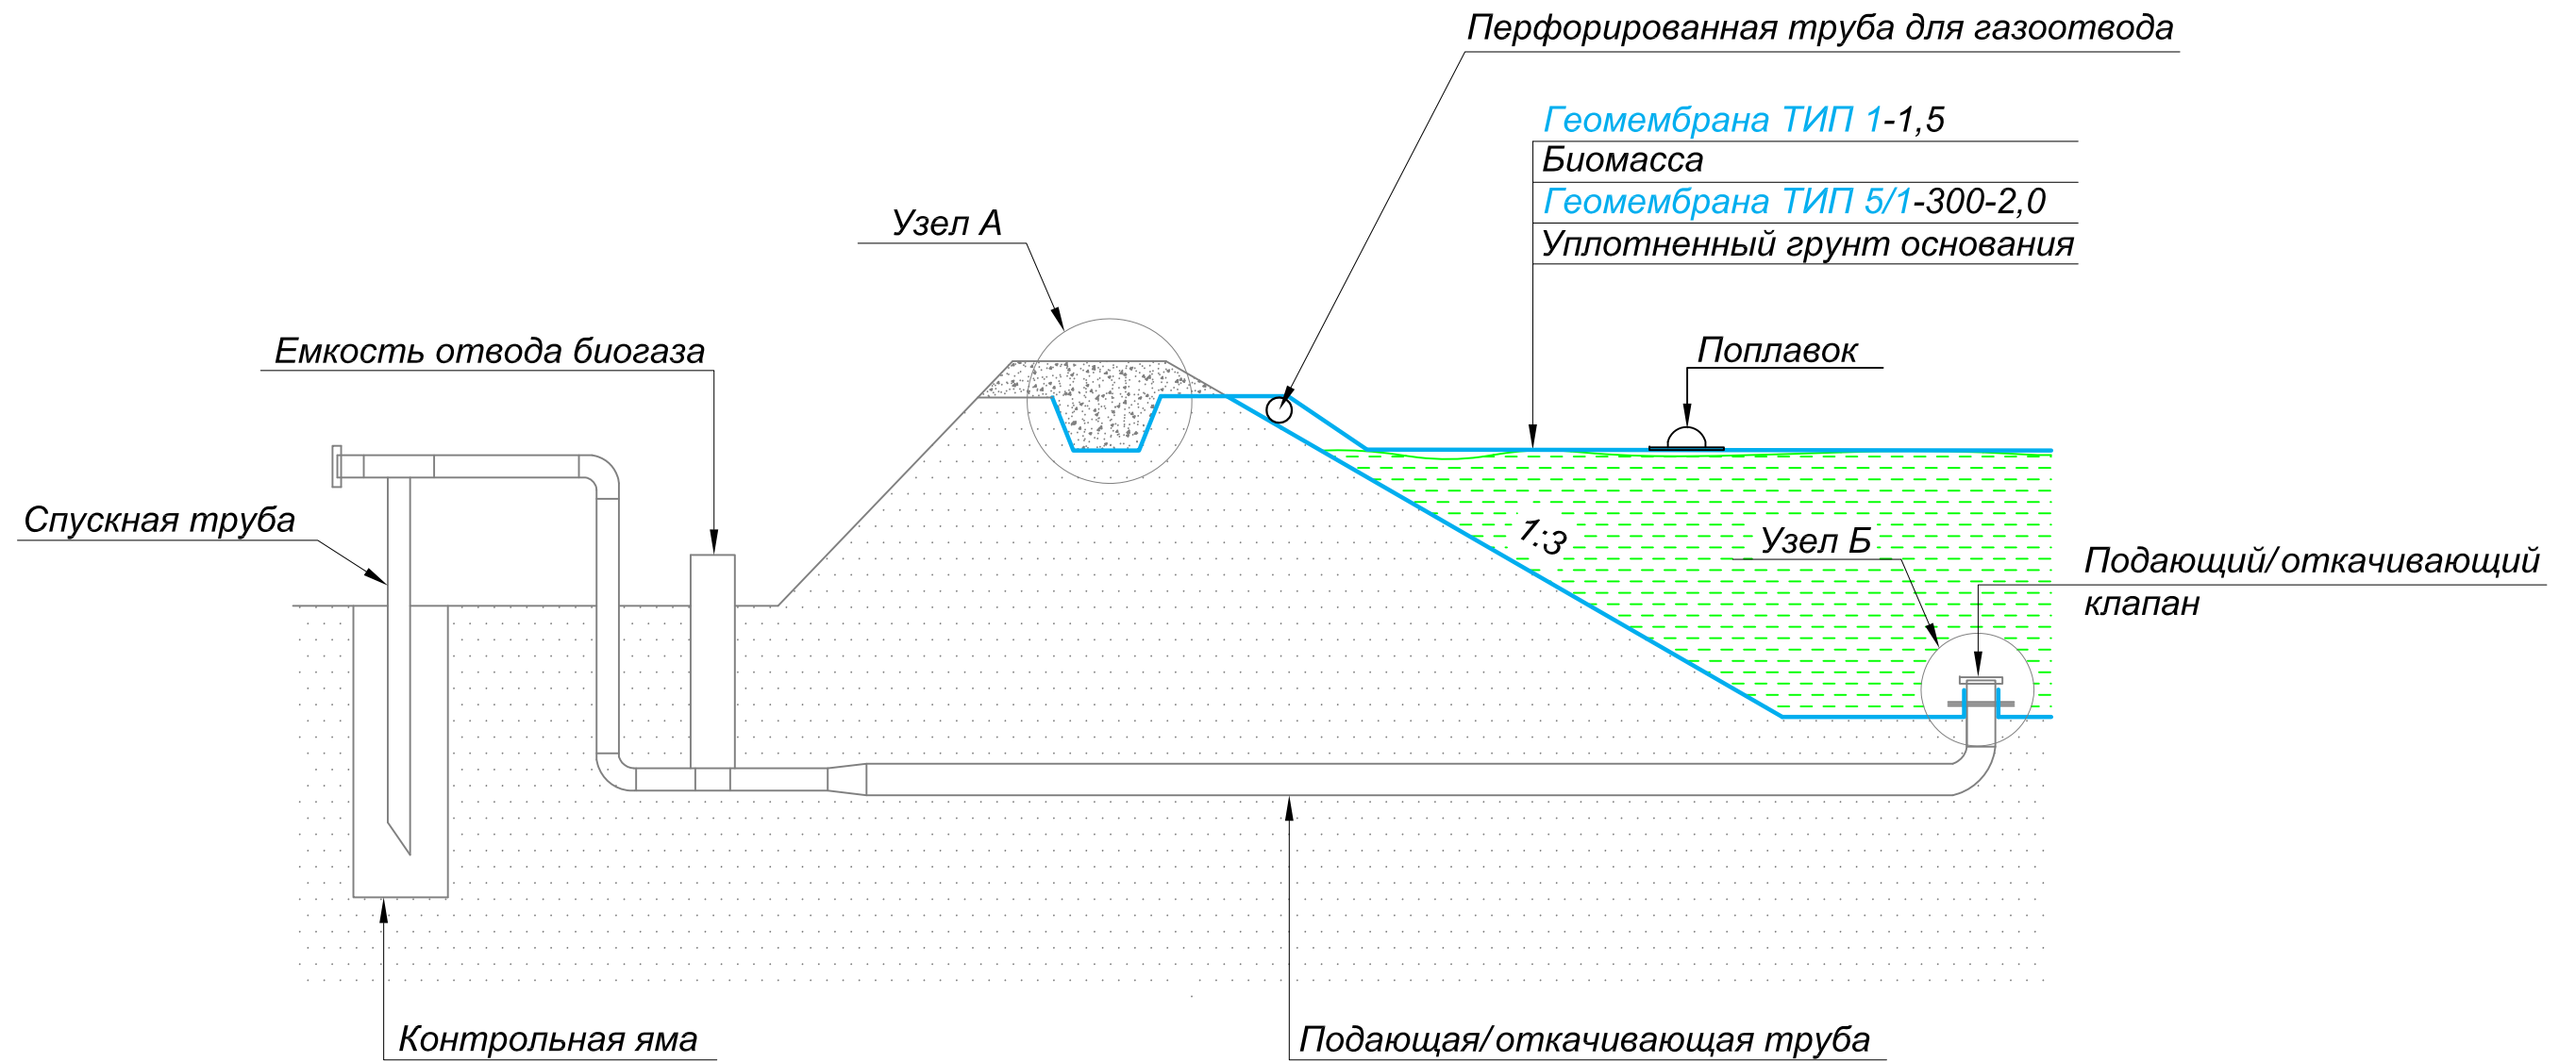

Крытая лагуна

Разрез 3-3

тел: +7(391)2695898
e-mail: info@texpolimer.ru

Стадия	Лист	Листов

Крытая лагуна

Узел Б. Примыкание геомембраны к трубе

тел: +7(391)2695898
e-mail: info@texpolimer.ru