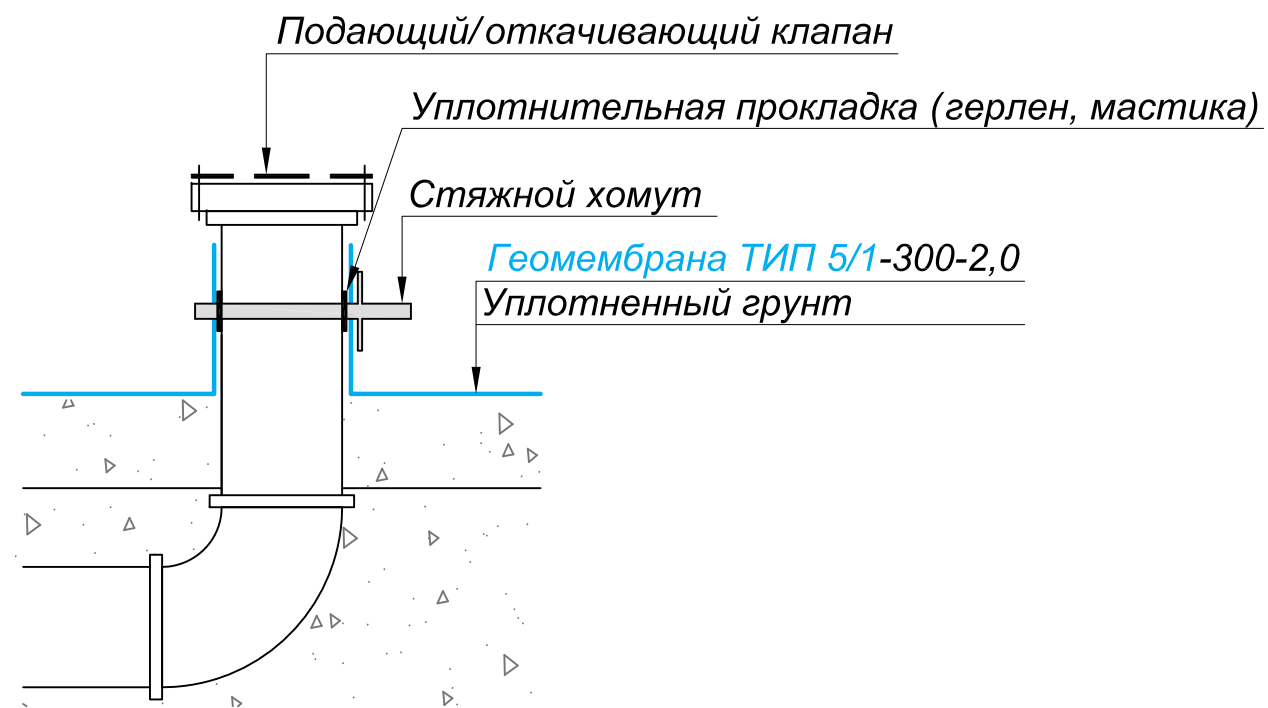

Крытая лагуна

Разрез 3-3

тел: +7(391)2695898
e-mail: info@texpolimer.ru

Стадия	Лист	Листов

Крытая лагуна

Узел Б. Примыкание геомембраны к трубе

тел: +7(391)2695898
e-mail: info@texpolimer.ru